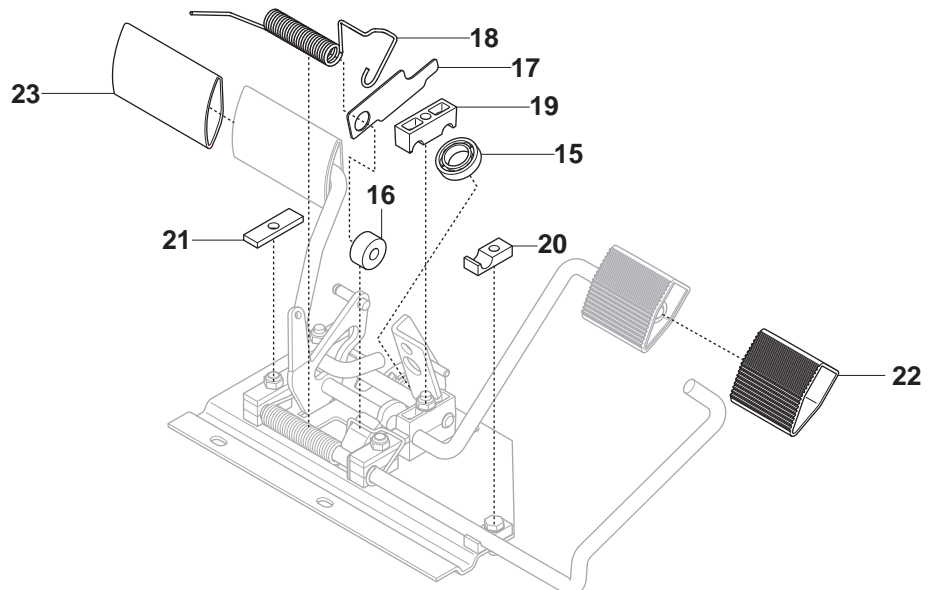

P FR2216 MA 4x4
PEDALS

PEDALS